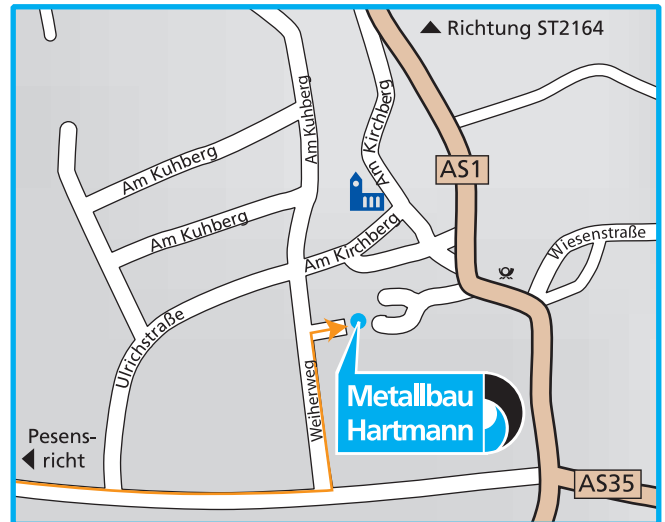

Metallbau Hartmann

Inh. Heribert Hartmann
Hammerweg 2
92278 Illschwang

Telefon: 0 96 66 / 15 94

Telefax: 0 96 66 / 1 88 98 29

Mobil: 01 72 / 9 38 93 60

E-Mail: info@scharfe-kurve.de

So finden Sie zu uns:

Wegbeschreibung:

Von der A6 kommend nehmen Sie die Abfahrt Sulzbach-Rosenberg. Fahren Sie in Richtung Sulzbach-Rosenberg. Im Ort Pesensricht biegen Sie nach rechts in Richtung Illschwang. Biegen Sie dann nach links in die zweite Abfahrt, den Weiherweg (neu angelegter Schotterweg), ein. Nach ca. 150 m führt ein Abzweig nach rechts Sie direkt zu der Werkhalle Metallbau Hartmann.